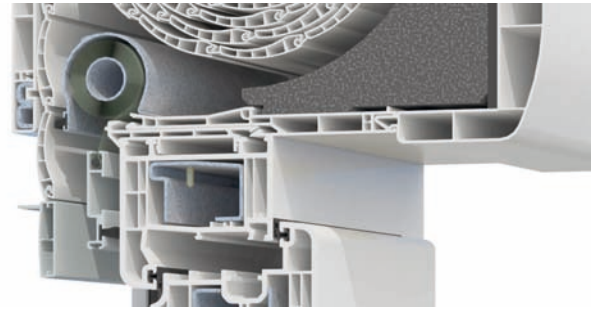

innovación

ecología

diseño

Construyendo un hogar sostenible

www.deceuninck.es

Protex

Un cajón que mejora las propiedades de la ventana.

Por el clima de nuestro país, los elementos de protección solar se hacen imprescindibles en cada vivienda. El cajón de la persiana, el vidrio y los perfiles de la ventana, forman un único elemento. No es posible disponer de ventanas con altas prestaciones aislantes, si las prestaciones de estos tres elementos no están perfectamente armonizadas en el conjunto.

Protex permite la instalación de cualquier sistema de accionamiento de lamas, sea este, cinta, cardán o eléctrico.

Sistema mosquitero integrado en el cajón

De forma opcional, el cajón Protex, puede incluir una tela mosquitera que va instalada en el interior del cajón. De esta forma no ocupa espacio alguno y mantienen la estética del conjunto.