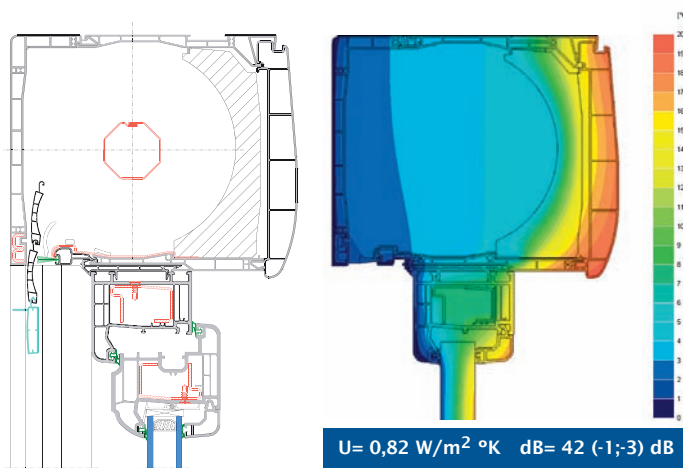

Componentes cajón Protex

Sección técnica y termografía del cajón Protex

Protex Mediterráneo sin mosquitero

Cajón	Altura mm.	Profundidad mm	Alt. Máx de la lama*	Aislamiento térmico U W/m² °K
Tipo 2	160	200	1.900	0,82
Tipo 3	180	220	2.400	0,81
Tipo 4	200	240	2.800	0,81

Protex Mediterráneo con mosquitero

Cajón	Altura mm.	Profundidad mm	Alt. Máx de la lama*	Aislamiento térmico U W/m² °K
Tipo 2	160	200	1.400	0,85
Tipo 3	180	220	2.250	0,84
Tipo 4	200	240	2.500	0,82

* las alturas máximas de la lama están calculadas para la lama suministrada por Deceuninck. Esta puede variar para otros tipos de lamas.