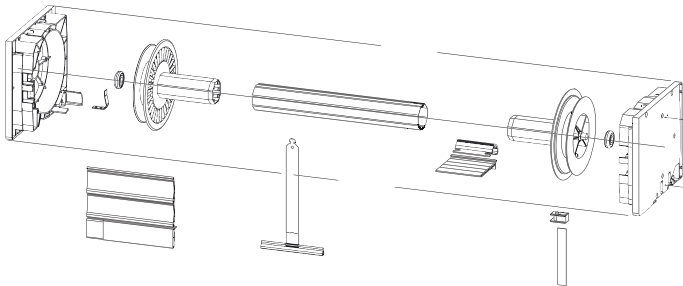

Componentes cajón Protex

Sección técnica y termografía del cajón Protex

Protex Mediterráneo sin mosquitero

Cajón	Altura mm.	Profundidad mm	Alt. Máx de la lama*	Aislamiento térmico U W/m² °K
Tipo 2	160	200	1.900	0,82
Tipo 3	180	220	2.400	0,81
Tipo 4	200	240	2.800	0,81

Protex Mediterráneo con mosquitero

Cajón	Altura mm.	Profundidad mm	Alt. Máx de la lama*	Aislamiento térmico U W/m² °K
Tipo 2	160	200	1.400	0,85
Tipo 3	180	220	2.250	0,84
Tipo 4	200	240	2.500	0,82

* las alturas máximas de la lama están calculadas para la lama suministrada por Deceuninck. Esta puede variar para otros tipos de lamas.

Protex permite la instalación de cualquier sistema de accionamiento de lamas, sea este, cinta, cardán o eléctrico.

Sistema mosquitero integrado en el cajón

De forma opcional, el cajón Protex, puede incluir una tela mosquitera que va instalada en el interior del cajón. De esta forma no ocupa espacio alguno y mantienen la estética del conjunto.